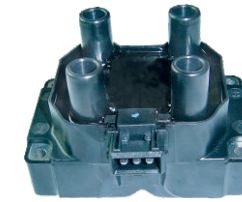

DQ-6040 [3 Pins]
60558152 Alfaromeo
60586072 Citroen
60809606 Fiat
0221503407 Honda
0221503457 Kia
597053 Land Rover
7648797 Peugeot
30520-PDF-E01 Volkswagen
0K011-18-100
ERR6045 ERR6566
0489051051