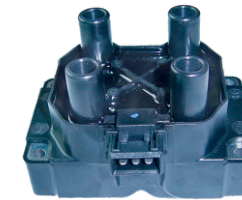

DQ-6038 [3 Pins]
60558152 Alfaromeo
60586072 Citroen
60809606 Fiat
0221503407 Honda
0221503457 Kia
597053 Land Rover
7648797 Peugeot
30520-PDF-E01 Volkswagen
0K011-18-100
ERR6045 ERR6566
0489051051