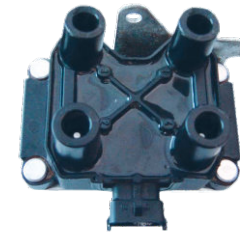

DQ-6037 [3 Pins]
93261953 Gm
F000ZS0201