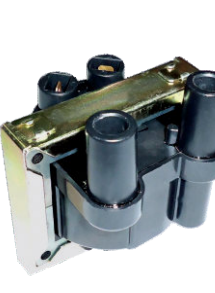

DQ-3119 [2 Pins]
022 504 461 Lada
VA06-0001
1220 703 202
2112-370580-10
05-11-23250
TY4573-001-
07577694-98