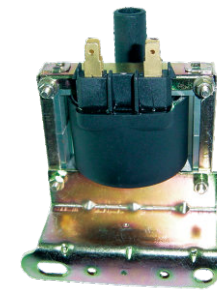

DQ-3100 [2 Pins]
3474233 Opel Astra F 91-98
3474283 Opel Combo 94-01
90449739 Opel Corsa A 82-93
90510386 Opel Kadett E 84-91
2526049 Opel Omega A 86-94
2526049A Opel Vectra A 88-95
1208003 Opel Vectra B 95-02
1208054
1208070
245042