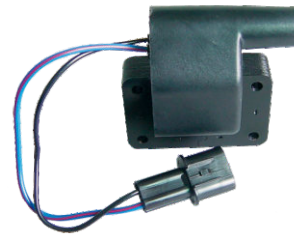

DQ-3085 [With Module 3 Pins] VW
 867905104,
 867905105B
 867905105A
 357905104
 547905104
 0221601006
 0221601007

DQ-3086 [With Module 6 Pins] Audi/VW
 0221601006
 0221601007
 547905104
 867905105B

DQ-3075 [2 Pins]
 33410A60B30-000 Daewoo Tico
 Y3S
 94582699