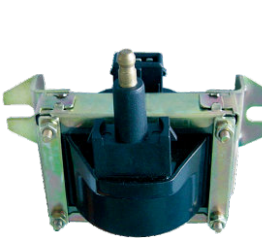

DQ-3105 [3 Pins]
060705409010 Renault 19 II 91-95
607 054 09 Renault Clio I 90-98
BAE 504 L Renault Twingo 93-
77 00 749 450