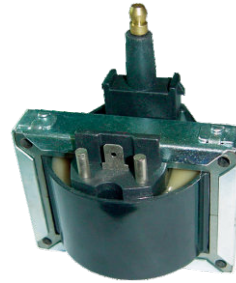

DQ-3098 [3 Pins]
33002299 Volvo 340-360 75-91
7701031135 Volvo 440K 88-96
12336238 Volvo 460L 88-96
U504 805034 Volvo 480E 86-96
T1031135 Renault
3287677-3
520064
2526023
2526023A
UF50