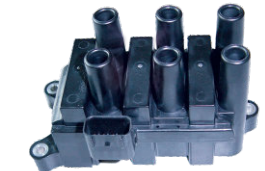

DQ-6019 [4 Pins]
FD498 Ford 89-99
1F2Z12029AC Mazda MPV 01
1R2U-12029-AA Mazda Pickup
1F2U-12029-AC 07-01
Mercury Cougar
02-01
Mercury Sable
05-01