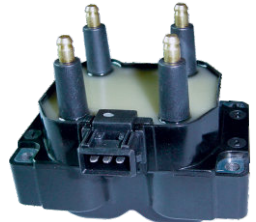

DQ-6028 [With Module 4 Pins]
01R4304R01 Motorola