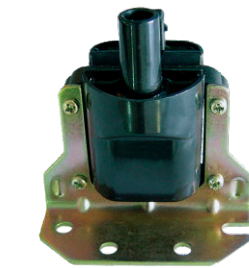

DQ-3094 [2 Pins]
377 905 105D VW Pointer (04-98)
9220081504 VW Pointer Truck
F 000 ZS0 105 (04-99)
UF690