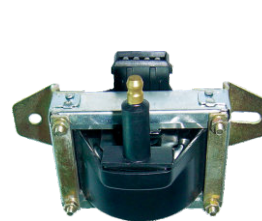

DQ-3101 [4 Pins]
2526024A Peugeot
597047 605 2.0 89-99
96041378 Citroen XM Break
9604137880 2.0 89-94
245038
2526024