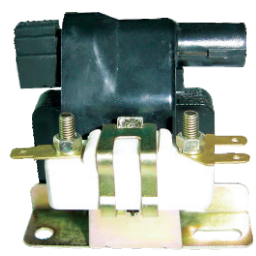

DQ-3060 [3 Pins]
90048-52109-000 Daihatsu