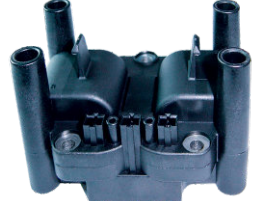

DQ-6032 [3 Pins]
032905106 Volkswagen
032905106B Seat
Skoda New
Beetle 0.2i 98
Passat 2.0i 2000
Polo 1.4i 99