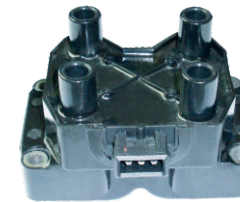

DQ-6039 [3 Pins]
60558152 Alfaromeo
60586072 Citroen
60809606 Fiat
0221503407 Honda
0221503457 Kia
597053 Land Rover
7648797 Peugeot
30520-PDF-E01 Volkswagen
0K011-18-100
ERR6045 ERR6566
0489051051