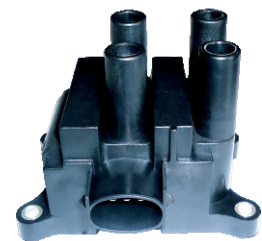

DQ-6009 [3 Pins]
FD497 Ford Contour
1075786 00-99
1119835 Mazda Tribute 04
1130402 Mercury Cougar
1S7G-12029AB 02-99
988F-12029-AB Ford Focus
988F-12029-AC 04-00
1F20-18-100 Ford Escape
04-01