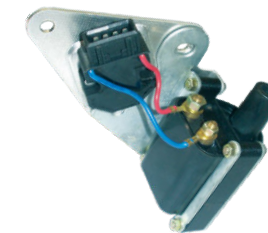

DQ-3092 [With Module 4 Pins]
UF142 Volvo 850 Series
0221601012 97-93
0221601005 Volvo C70 99-98
7401275174 Volvo S70 99-98
1275174 Volvo V70 99-98